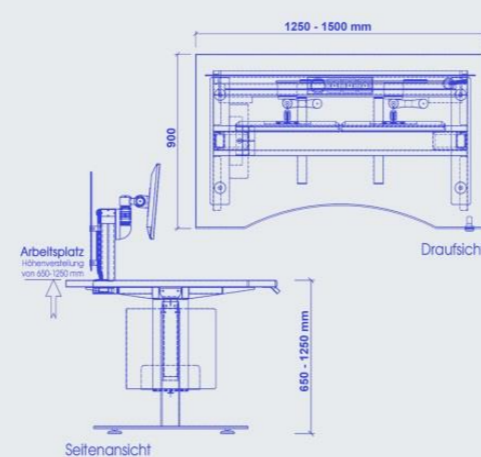

Konstruktionsbedingte Änderungen oder Ergänzungen vorbehalten.

... die neuen **DESK** Varianten

DESK A

Das Konzept „**DESK A**“ bildet einen stationären Bürotisch ohne Höhenverstellung. Unter der Tischplatte wird eine Kabelwanne verbaut, welche mittels Kabelklappen in der Tischplatte eine Anbindung von Bildschirmen, Zeigegeräten, Telefon und Auf-Tisch-Geräten ermöglicht und genügend Platz für Strom- und Datenverteilungen liefert. Erweiterbar ist „**DESK A**“ um Monitorkonsolen, Akustik- und Sichtschutzwände, PC-Halterungen und Beleuchtung in LED-Technik.

DESK A 980.-

zzgl. MwSt. +Versand

PC.-Halter

Kabelkette

DESK B

In der Variante „**DESK B**“ steht ein höhenflexibler Bürotisch zur Verfügung. Die seitlich integrierten Hubsäulen ermöglichen stufenlos programmierbare Höheneinstellungen zwischen 65 und 125 cm.

„**DESK B**“ verfügt, wie sein kleiner Bruder, über die bewährte Kabelwanne und individuelle Kabelklappen, um größtmögliche Flexibilität bei kleinstmöglichem Aufwand zu bieten. Sowohl Auf-Tisch-Konsolen für den Geräteeinbau, wie auch höhenverstellbare Monitorkonsolen mit Mehrgelenk-Vesa-Haltern ergänzen das Programm „**DESK B**“.

Bei „**DESK C**“ stehen Standardelemente wie Hubsäulen-Unterbauten, Energiekettenträger, Verbindungskorpora, flexible Stahlrahmen mit Kabelwannen, ergonomisch geformte Tischplatten, Aufsicht-Bedienkonsolen, verschiedene Monitor-Träger- und Beleuchtungssystem und Verkettungselemente zur Verfügung, welche anforderungsgerecht als Baukasten miteinander kombiniert werden können.