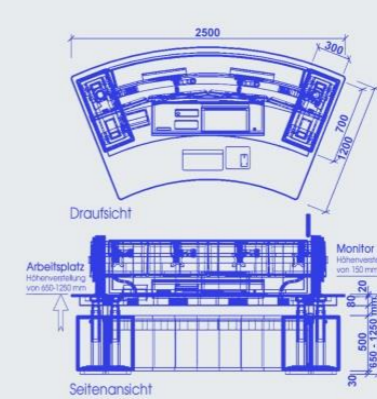

DESK A 980.-

zzgl. MwSt. +Versand

PC.-Halter

Kabelkette

DESK B

In der Variante „**DESK B**“ steht ein höhenflexibler Bürotisch zur Verfügung. Die seitlich integrierten Hubsäulen ermöglichen stufenlos programmierbare Höheneinstellungen zwischen 65 und 125 cm.

„**DESK B**“ verfügt, wie sein kleiner Bruder, über die bewährte Kabelwanne und individuelle Kabelklappen, um größtmögliche Flexibilität bei kleinstmöglichem Aufwand zu bieten. Sowohl Auf-Tisch-Konsolen für den Geräteeinbau, wie auch höhenverstellbare Monitorkonsolen mit Mehrgelenk-Vesa-Haltern ergänzen das Programm „**DESK B**“.

DESK B.1 2.100.-

mit Beleuchtung zzgl. MwSt. +Versand

DESK B.2 2.300.-

mit Beleuchtung und Tischbeine aus Stahl im A-Design zzgl. MwSt. +Versand

DESK B 1.750.-

zzgl. MwSt. +Versand

DESK C

„**DESK C**“ rundet das Programm ab und stellt die letzte Vorstufe zum High-End-Arbeitsplatz für Leitstellen dar.

Bei „**DESK C**“ stehen Standardelemente wie Hubsäulen-Unterbauten, Energiekettenträger, Verbindungskorpora, flexible Stahlrahmen mit Kabelwannen, ergonomisch geformte Tischplatten, Aufsicht-Bedienkonsolen, verschiedene Monitor-Träger- und Beleuchtungssystem und Verkettungselemente zur Verfügung, welche anforderungsgerecht als Baukasten miteinander kombiniert werden können.