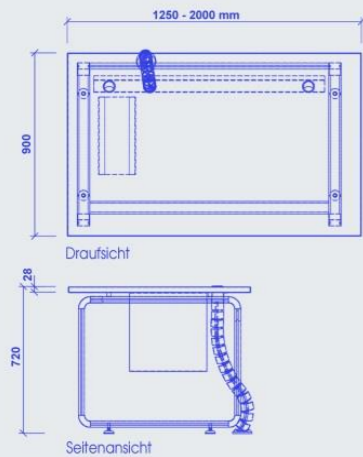

Konstruktionsbedingte Änderungen oder Ergänzungen vorbehalten.

... die neuen **DESK** Varianten

DESK A

Das Konzept „**DESK A**“ bildet einen stationären Bürotisch ohne Höhenverstellung. Unter der Tischplatte wird eine Kabelwanne verbaut, welche mittels Kabelklappen in der Tischplatte eine Anbindung von Bildschirmen, Zeigegeräten, Telefon und Auf-Tisch-Geräten ermöglicht und genügend Platz für Strom- und Datenverteilungen liefert. Erweiterbar ist „**DESK A**“ um Monitorkonsolen, Akustik- und Sichtschutzwände, PC-Halterungen und Beleuchtung in LED-Technik.

DESK A 980.-

zzgl. MwSt. +Versand

PC.-Halter

Kabelkette

DESK B

In der Variante „**DESK B**“ steht ein höhenflexibler Bürotisch zur Verfügung. Die seitlich integrierten Hubsäulen ermöglichen stufenlos programmierbare Höheneinstellungen zwischen 65 und 125 cm.

Bei „**DESK C**“ stehen Standardelemente wie Hubsäulen-Unterbauten, Energiekettenträger, Verbindungskorpora, flexible Stahlrahmen mit Kabelwannen, ergonomisch geformte Tischplatten, Aufsicht-Bedienkonsolen, verschiedene Monitor-Träger- und Beleuchtungssystem und Verkettungselemente zur Verfügung, welche anforderungsgerecht als Baukasten miteinander kombiniert werden können.